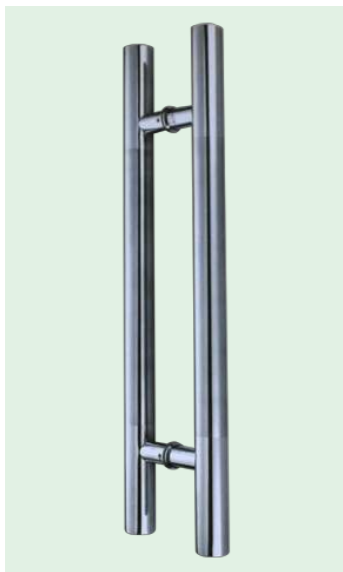

DH120

Door handles

- 1、Material : Stainless steel 304
- 2、Finishing: Polished, Satin or customer-made

NO	Φ	L	C-C	H
120A	19	400	300	62
120B	25	450	300	65
120C	32	450	300	72
120D	32	1000	800	72
120E	32	600	400	72
120F	38	800	600	80