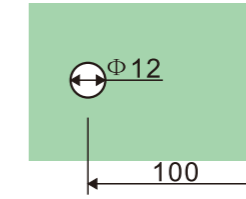

NO	□	L	C-C	H
103A	25*25	450	275	65
103B	25*25	600	425	65

**DH301**

**Door handles**

1. Material : Stainless steel 304
2. Finishing: Polished, Satin or customer-made

NO	Φ	C	H
702A	8	96	27
702B	8	128	27
702C	10	192	30
702D	10	256	30