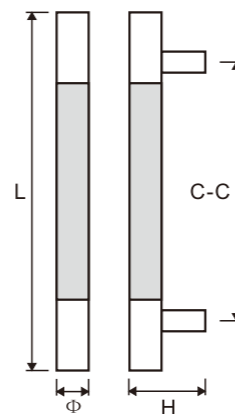

DH120

Door handles

- 1、Material : Stainless steel 304
- 2、Finishing: Polished, Satin or customer-made

NO	Φ	L	C-C	H
120A	19	400	300	62
120B	25	450	300	65
120C	32	450	300	72
120D	32	1000	800	72
120E	32	600	400	72
120F	38	800	600	80