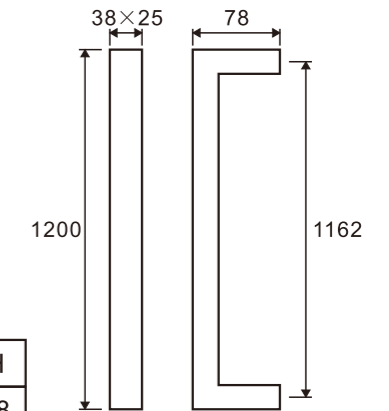

DH104

Door handles

1. Material : Stainless steel 304
2. Finishing: Polished, Satin or customer-made

NO	□	L	C-C	H
104A	38*25	1200	1162	78
104B	25*25	475	425	65
104C	25*25	600	575	65