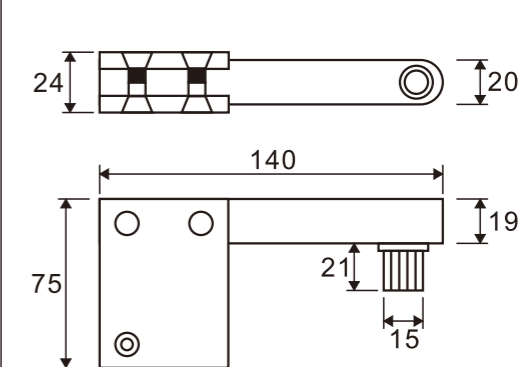

**PL104**  
Latch

- 1、 Material: Stainless steel 304 or 316
- 2、 Finishing: Polished , Satin

**PV003**  
Pivot

- 1、 Material: Stainless steel 304 or 316
- 2、 Finishing: Polished , Satin

**PV004**  
Pivot

- 1、 Material: Stainless steel 304 or 316
- 2、 Finishing: Polished , Satin