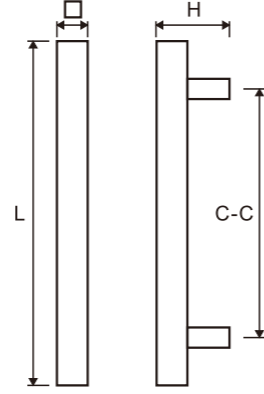

NO	□	L	C-C	H
106A	30*15	600	540	70
106B	38*25	1500	1300	75
106C	30*15	450	300	70