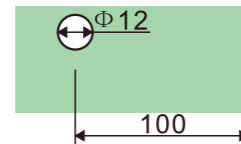

DH120

Door handles

- 1、Material : Stainless steel 304
- 2、Finishing: Polished, Satin or customer-made

NO	Φ	L	C-C	H
120A	19	400	300	62
120B	25	450	300	65
120C	32	450	300	72
120D	32	1000	800	72
120E	32	600	400	72
120F	38	800	600	80