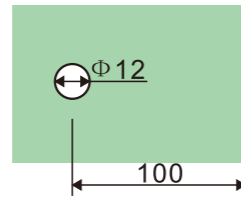

NO	Φ	L	C-C	H	W
117A	32	600	300	72	65
117B	38	600	300	80	70
117C	38	800	350	80	70

GLASS DOOR HANDLES

**DH118**

**Door handles**

- 1、Material : Stainless steel 304
- 2、Finishing: Polished, Satin or customer-made