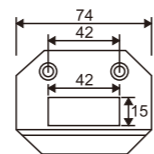

GLASS DOOR LOCKS

WH-01

WH-M01

WH-S01

LK-06

GLASS DOOR LOCKS