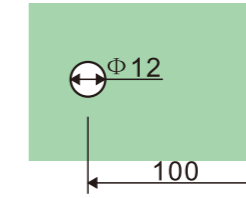

DH104

Door handles

1. Material : Stainless steel 304
2. Finishing: Polished, Satin or customer-made

NO	□	L	C-C	H
104A	38*25	1200	1162	78
104B	25*25	475	425	65
104C	25*25	600	575	65