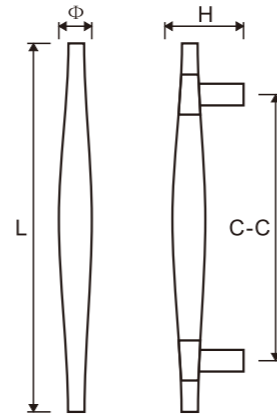

NO	Φ	L	C-C	H
118A	32	450	418	72
118B	32	600	568	72

**DH119**

**Door handles**

- 1、Material : Stainless steel 304
- 2、Finishing: Polished, Satin or customer-made

NO	Φ	L	C-C	H
119A	32	600	300	75
119B	38	800	400	78