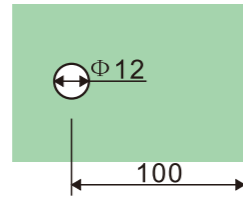

NO	□	L	C-C	H
103A	25*25	450	275	65
103B	25*25	600	425	65

**DH301**

**Door handles**

1. Material : Stainless steel 304
2. Finishing: Polished, Satin or customer-made

NO	Φ	C	H
702A	8	96	27
702B	8	128	27
702C	10	192	30
702D	10	256	30